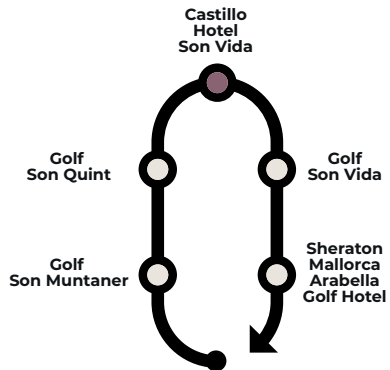

Morning route schedule / Ruta horario de mañana / Morgenroutenplan

7:30
8:00
8:30
9:00
9:30
10:00
10:30
11:00

Castillo Hotel Son Vida
Golf Son Muntaner
Golf Son Vida
Golf Son Quint
Sheraton Mallorca Arabella Golf Hotel

7:35
8:05
8:35
9:05
9:35
10:05
10:35

Golf Son Vida
Castillo Hotel Son Vida
Sheraton Mallorca Arabella Golf Hotel
Golf Son Muntaner
Golf Son Quint

7:40
8:10
8:40
9:10
9:40
10:10
10:40
-

Sheraton Mallorca Arabella Golf Hotel
Golf Son Vida
Golf Son Quint
Castillo Hotel Son Vida
Golf Son Muntaner

7:45
8:15
8:45
9:15
9:45
10:15
10:45

Golf Son Quint
Sheraton Mallorca Arabella Golf Hotel
Golf Son Muntaner
Golf Son Vida
Castillo Hotel Son Vida

7:50
8:20
8:50
9:20
9:50
10:20
10:50

Golf Son Muntaner
Golf Son Quint
Castillo Hotel Son Vida
Sheraton Mallorca Arabella Golf Hotel
Golf Son Vida

Afternoon route schedule / Ruta horario de tarde / Nachmittagsroutenplan

12:00 | **14:30**
12:30 | **15:00**
13:00 | -
13:30 | **16:00**
14:00 | **16:30**

12:05 | **16:05**
12:35 | **16:35**
13:05 | **17:05**
13:35 | **17:35**
14:05 | **18:05**
14:35 | **18:35**
- | **19:05**