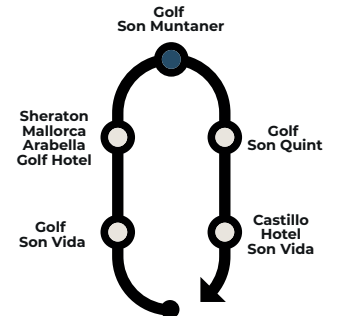

19:50   **20:20**   **20:50**

Horario invierno / Winter schedule / Winterzeiten ☐
Horario verano / Summer schedule / Sommerzeiten ☒