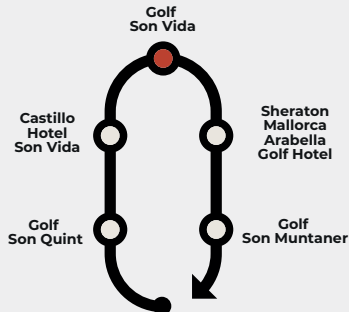

# Morning route schedule / Ruta horario de mañana / Morgenroutenplan

**7:30**  
**8:00**  
**8:30**  
**9:00**  
**9:30**  
**10:00**  
**10:30**  
**11:00**

Castillo Hotel Son Vida  
 Golf Son Muntaner  
 Golf Son Vida  
 Golf Son Quint  
 Sheraton Mallorca Arabella Golf Hotel

Sheraton Mallorca Arabella Golf Hotel  
 Golf Son Vida  
 Golf Son Quint  
 Castillo Hotel Son Vida  
 Golf Son Muntaner

**7:45**  
**8:15**  
**8:45**  
**9:15**  
**9:45**  
**10:15**  
**10:45**

Golf Son Quint  
 Sheraton Mallorca Arabella Golf Hotel  
 Golf Son Muntaner  
 Golf Son Vida  
 Castillo Hotel Son Vida

**7:50**  
**8:20**  
**8:50**  
**9:20**  
**9:50**  
**10:20**  
**10:50**

Golf Son Muntaner  
 Golf Son Quint  
 Castillo Hotel Son Vida  
 Sheraton Mallorca Arabella Golf Hotel  
 Golf Son Vida

# Afternoon route schedule / Ruta horario de tarde / Nachmittagsroutenplan

**12:00** | **14:30**  
**12:30** | **15:00**  
**13:00** | -  
**13:30** | **16:00**  
**14:00** | **16:30**

**12:05** | **16:05**  
**12:35** | **16:35**  
**13:05** | **17:05**  
**13:35** | **17:35**  
**14:05** | **18:05**  
**14:35** | **18:35**  
 - | **19:05**