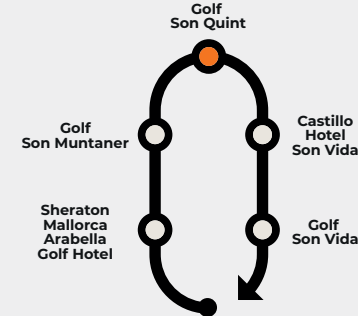

11:55 | **15:55**
12:25 | **16:25**
12:55 | **16:55**
13:25 | **17:25**
13:55 | **17:55**
14:25 | **18:25**
14:55 | **18:55**
- | **19:25**

19:55   **20:25**   **20:55**

Horario invierno / Winter schedule / Winterzeiten ☐
Horario verano / Summer schedule / Sommerzeiten ☒

11:50 | **15:50**
12:20 | **16:20**
12:50 | **16:50**
13:20 | **17:20**
13:50 | **17:50**
14:20 | **18:20**
14:50 | **18:50**
- | **19:20**