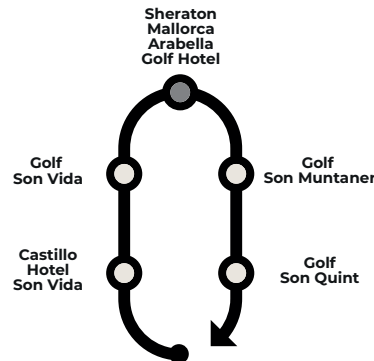

Morning route schedule / Ruta horario de mañana / Morgenroutenplan

7:30
8:00
8:30
9:00
9:30
10:00
10:30
11:00

Castillo Hotel Son Vida
Golf Son Muntaner
Golf Son Vida
Golf Son Quint
Sheraton Mallorca Arabella Golf Hotel

7:35
8:05
8:35
9:05
9:35
10:05
10:35

Golf Son Vida
Castillo Hotel Son Vida
Sheraton Mallorca Arabella Golf Hotel
Golf Son Muntaner
Golf Son Quint

7:40
8:10
8:40
9:10
9:40
10:10
10:40
-

Sheraton Mallorca Arabella Golf Hotel
Golf Son Vida
Golf Son Quint
Castillo Hotel Son Vida
Golf Son Muntaner

7:45
8:15
8:45
9:15
9:45
10:15
10:45

Golf Son Quint
Sheraton Mallorca Arabella Golf Hotel
Golf Son Muntaner
Golf Son Vida
Castillo Hotel Son Vida

7:50
8:20
8:50
9:20
9:50
10:20
10:50

Golf Son Muntaner
Golf Son Quint
Castillo Hotel Son Vida
Sheraton Mallorca Arabella Golf Hotel
Golf Son Vida

Afternoon route schedule / Ruta horario de tarde / Nachmittagsroutenplan

12:00 | **14:30**
12:30 | **15:00**
13:00 | -
13:30 | **16:00**
14:00 | **16:30**

12:05 | **16:05**
12:35 | **16:35**
13:05 | **17:05**
13:35 | **17:35**
14:05 | **18:05**
14:35 | **18:35**
- | **19:05**

19:35   **20:05**   **20:35**

Horario invierno / Winter schedule / Winterzeiten ☐
Horario verano / Summer schedule / Sommerzeiten ☒

12:10 | -
12:40 | -
13:10 | **16:10**
13:40 | **16:40**
14:10 |
14:40 |

11:55 | **15:55**
12:25 | **16:25**
12:55 | **16:55**
13:25 | **17:25**
13:55 | **17:55**
14:25 | **18:25**
14:55 | **18:55**
- | **19:25**

19:55   **20:25**   **20:55**

Horario invierno / Winter schedule / Winterzeiten ☐
Horario verano / Summer schedule / Sommerzeiten ☒

11:50 | **15:50**
12:20 | **16:20**
12:50 | **16:50**
13:20 | **17:20**
13:50 | **17:50**
14:20 | **18:20**
14:50 | **18:50**
- | **19:20**

19:50   **20:20**   **20:50**

Horario invierno / Winter schedule / Winterzeiten ☐
Horario verano / Summer schedule / Sommerzeiten ☒